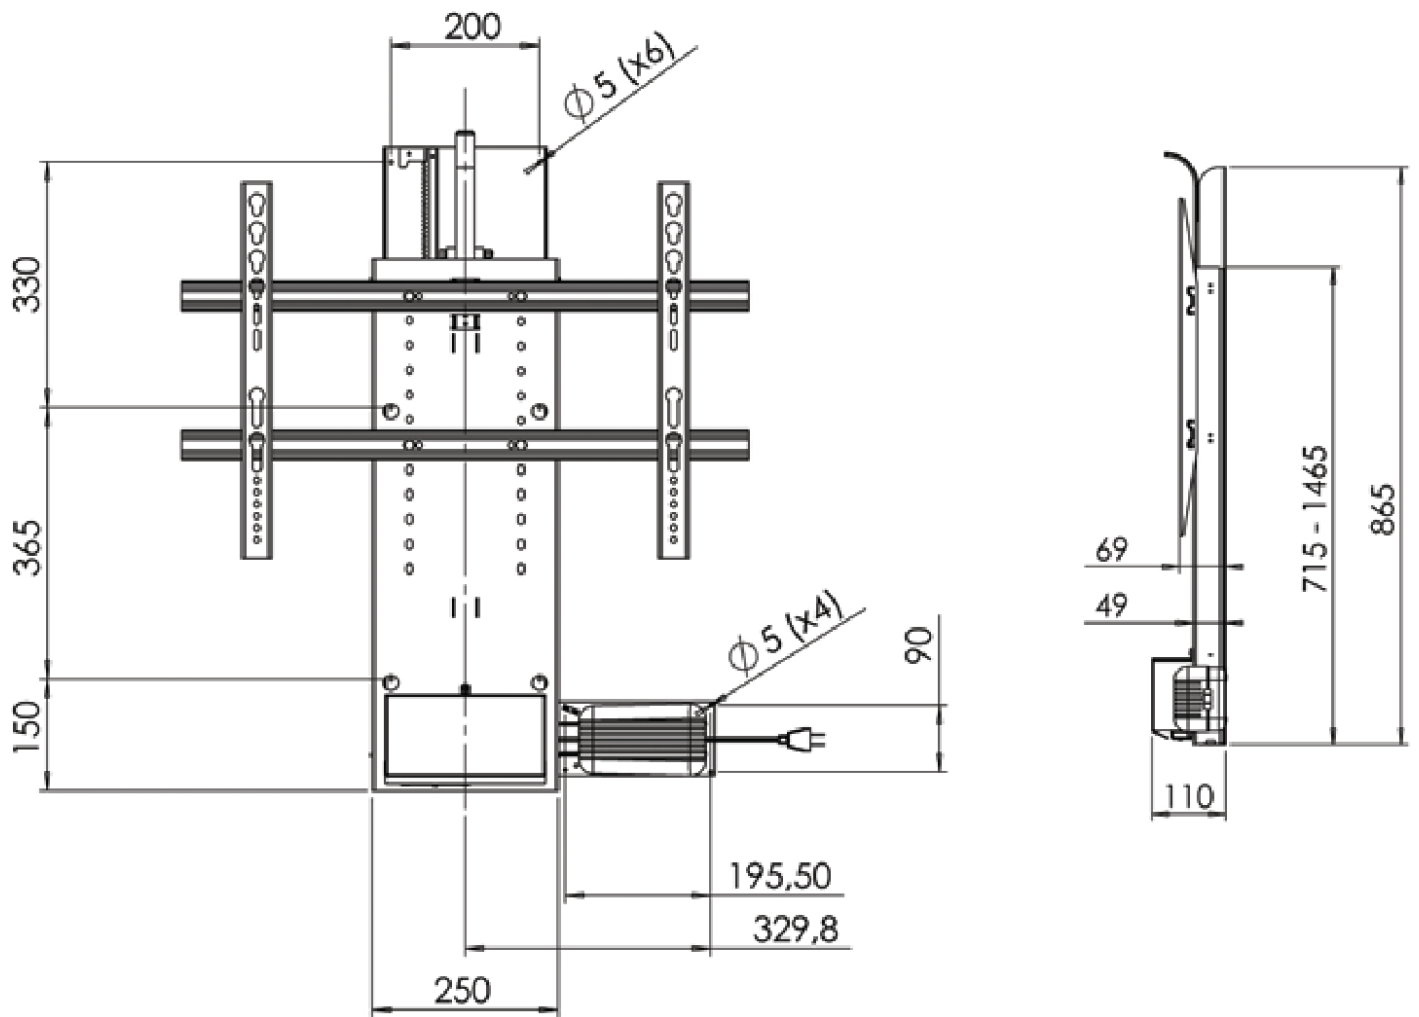

ST750 TV lift

De ST750 is een televisie lift geschikt voor schermen die niet hoger zijn dan 75 cm*. Dit komt in de praktijk overeen met beelddiagonalen variërend van 42 tot en met 50 inch, e.e.a. is afhankelijk van het merk en het model van uw scherm.

Inclusief een RF afstandsbediening en Vesa beugel

Technische Specificaties

Maximale hoogte TV	750 mm (circa 50 inch)
Maximaal hef gewicht	100 kg
VESA	200 x 100 , 200 x 200, 400 x 100, 400 x 400, 600 x 200, 600 x 400 (optioneel 800 x 400)
Inbouwmaten	865 x 250 x 63 mm (BxDxH) + Toestel dikte
Maximale hoogte verstelling	460 mm (elektronisch instelbaar)
Slaginstelling	Via elektrisch aangedreven tandheugel
Liftsnelheid	Max. 28 mm /sec
Liftmotor	Bosch
Transformator	60 W AC
Vermogen	60 watt, rustverbruik 0,01 Watt
Omgevings temperatuur	+ 5° C to 40° C
Type afstandsbediening	RF (radio grafisch)
Materiaal	Zichtbare delen poedercoated, onzichtbare delen verzonken staal plaat. Kunstodelen bestaan uit PEHD, PA6 en POM.
Leveringsomvang	Liftkolom, trafo, afstandsbediening, tuimelschakelaar en VESA beugel
Garantie	1 Jaar
Opties	