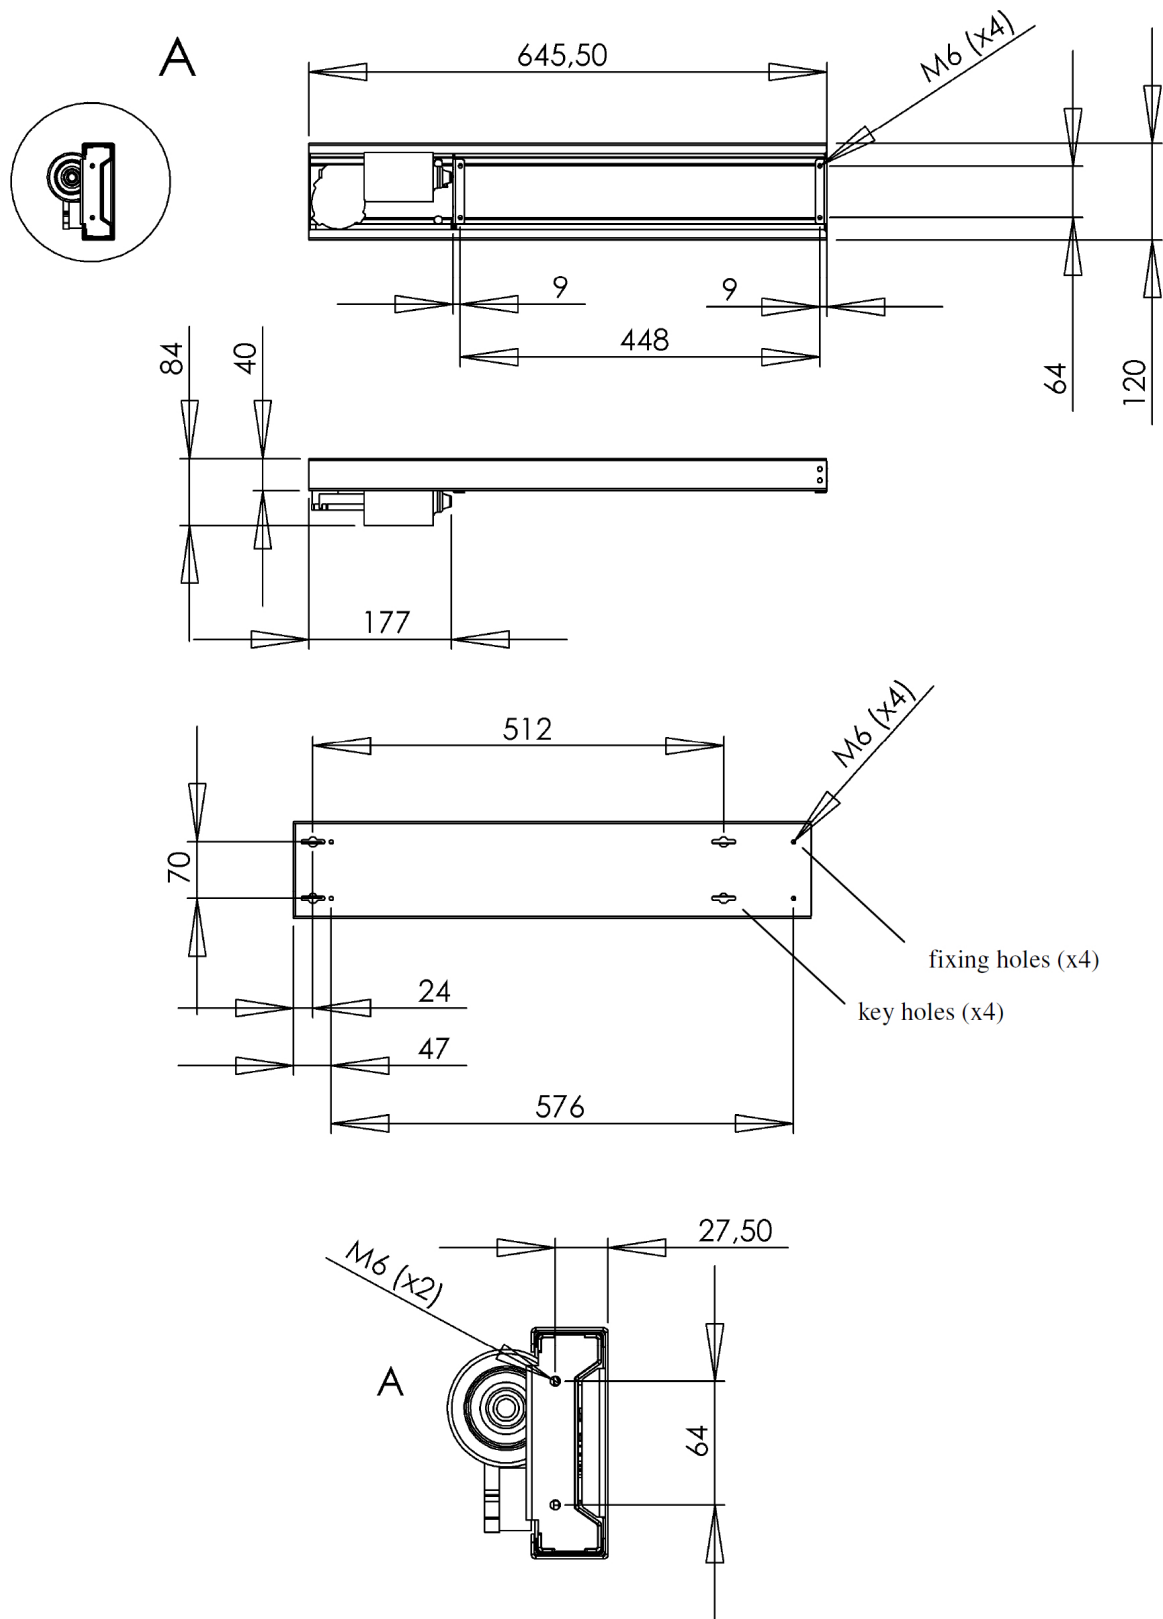

ST460 TV lift

De ST460 is een televisie lift geschikt voor schermen die niet hoger zijn dan 46 cm*. Dit komt in de praktijk overeen met beelddiagonalen variërend van 26 tot af en toe met 32 inch, e.e.a. is afhankelijk van het merk en het model van uw scherm.

Voorzien van een RF afstandsbediening.

Technische Specificaties

Maximale hoogte TV	460 mm
Maximaal gewicht TV	50 kg
VESA	50 x 50, 75 x 75, 100 x 100, 100 x 200
Inbouwhoogte	646 x 120 x 84 mm (BxDxH) + Toestel dikte
Maximale hoogte verstelling	460 mm (elektronisch instelbaar)
Slaginstelling	nee
Afknel beveiliging	Nee
Deksel oplichter	Nee
Handmatige bediening	Ja (en afstandsbediening)
Afstandsbediening	RF (radio grafisch)
Liftsnelheid	Max. 25 mm /sec
Beveiliging	Afknelbeveiliging bij op en neergaande beweging````
Schakelstop	Soft Start / Soft Stop
Ingangs vermogen	110-240 VAC/ 50-60Hz
Omgevings temperatuur	+ 5° C to 40° C
Materiaal	Constructie van staan en voorzien van een grijze RAL 9006 (zilver) poedercoating
Leveringsomvang	liftkolom, afstandsbediening, trafo, tuimerschakelaar en VESA Beugel
Garantie	2 Jaar
Opties	IR afstandsbediening (Item MB460)